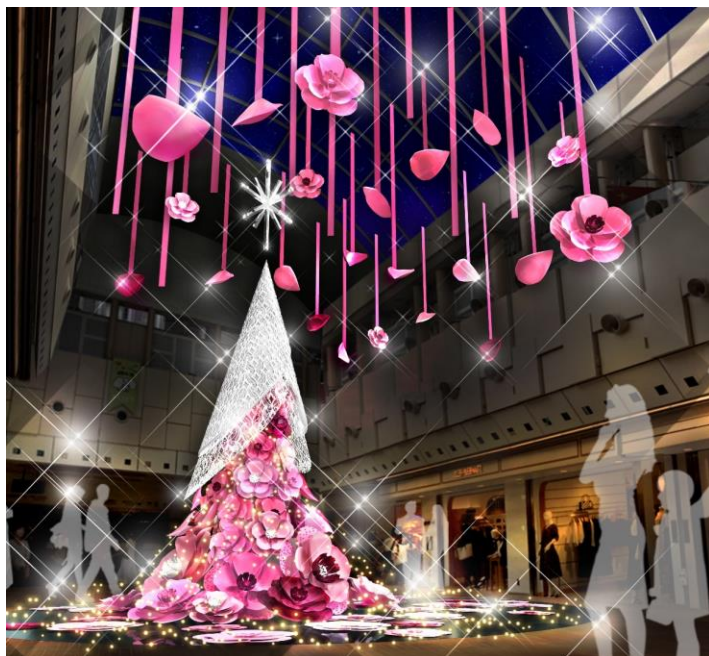

報道関係者各位

2018年9月26日
京都ステーションセンター株式会社

京都駅前地下街ポルタに、ピンクに煌めくクリスマスローズの花びらが舞う 「Porta Brilliant Xmas」開催！

京都ステーションセンター(株)(代表取締役社長:押川正大)が運営する京都駅前地下街ポルタは、2018年のクリスマスプロモーションとして、「Porta Brilliant Xmas」(ポルタブリリアントクリスマス)を11月17日(土)～12月25日(火)の期間中、全館で開催いたします。

今年のクリスマスは、「Brilliant Xmas」のテーマのもと、ピンクに煌めくクリスマスローズで館内各所を彩ります。デザイン・空間演出は、数々の大型複合施設で空間に関わる様々なクリエイションを手掛ける空間デザイナー・長谷川喜美氏が担当。ピンクを基調にフェミニンな華やかさを表現します。

とりわけ注目は、ポルタのメイン広場である「ポルタプラザ」のクリスマス装飾。純真な心の贈り物として扱われる花、クリスマスローズのブーケをツリーに見立て、吹抜け空間には花びらが天井から舞い降りたような、フェミニンな大人のクリスマスを印象付けます。またナイトタイムには、クリスマスミュージックに合わせた光のショーを展開し、ご来場のお客様にお楽しみいただきます。

その他にも、素敵な賞品が満載のクリスマス抽選会など楽しい催しを予定しておりますので、この機会にぜひポルタにお越しください。

ポルタプラザ装飾イメージ

© VELVETA DESIGN

長谷川喜美 空間デザイナー www.velveta.jp
「空気をデザインする」をテーマに空気に関わる様々なクリエイションを手掛ける。代表作として表参道イルミネーション、丸ノ内「Blooming Anniversary～花で彩るクリスマス～」、グランフロント大阪「WINTER IN RED」など。フランス国民美術協会(S.N.B.A.)主催サロン展2014年金賞／審査員賞金賞 第3回JACEイベントアワード最優秀賞経済産業大臣賞他。